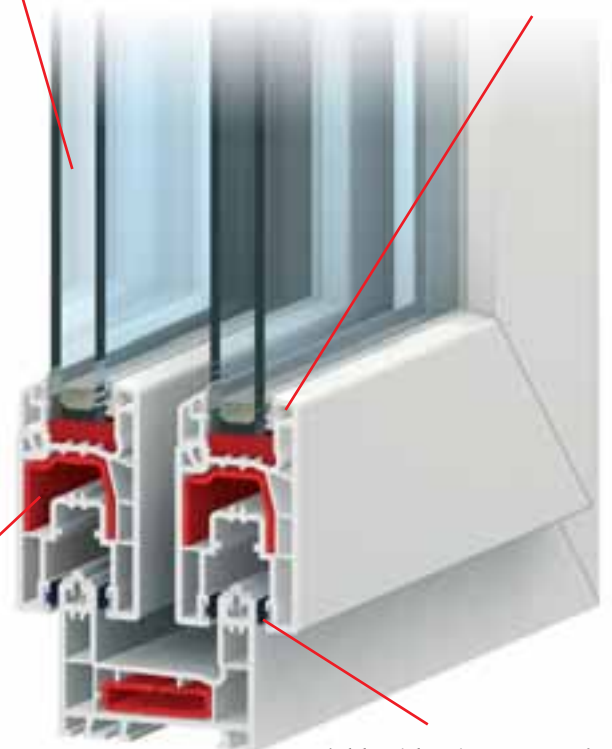

La corredera

para una mayor exigencia...

Coloque en su casa la mejor vista en la sala, comedor, balcón, habitación etc. y mejore así su calidad de vida. Las correderas de **aluplast®** son individuales y se pueden fabricar según sus deseos personales. De esta manera Usted puede colocar en su casa su propia creación. Pruebe la nueva comodidad de vivir.

Corredera de 60 mm

*espesor de acristalamiento
hasta 20 mm*

Diseño estilizado

*Juntas
Intercambiables*

*se utiliza el mismo refuerzo
en la boja y en el marco, que
garantizan excelentes valores
estáticos*

*Refuerzos especiales que garantizan
excelentes valores estáticos*

Corredera de 73 mm

*espesor de acristalamiento
hasta 22 mm*

*Juntas
Intercambiables*

*doble aislamiento a través
de 2 juntas de felpillo*