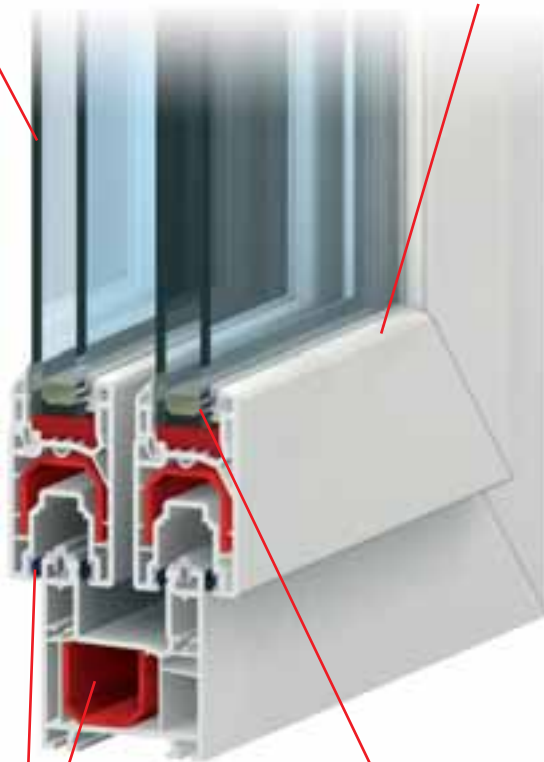

La corredera

para una mayor exigencia...

Coloque en su casa la mejor vista en la sala, comedor, balcón, habitación etc. y mejore así su calidad de vida. Las correderas de **aluplast®** son individuales y se pueden fabricar según sus deseos personales. De esta manera Usted puede colocar en su casa su propia creación. Pruebe la nueva comodidad de vivir.

Corredera de 60 mm

*espesor de acristalamiento
hasta 20 mm*

Diseño estilizado

*Juntas
Intercambiables*

*se utiliza el mismo refuerzo
en la boja y en el marco, que
garantizan excelentes valores
estáticos*

*Refuerzos especiales que garantizan
excelentes valores estáticos*

Corredera de 73 mm

*espesor de acristalamiento
hasta 22 mm*

*Juntas
Intercambiables*

*doble aislamiento a través
de 2 juntas de felpillo*